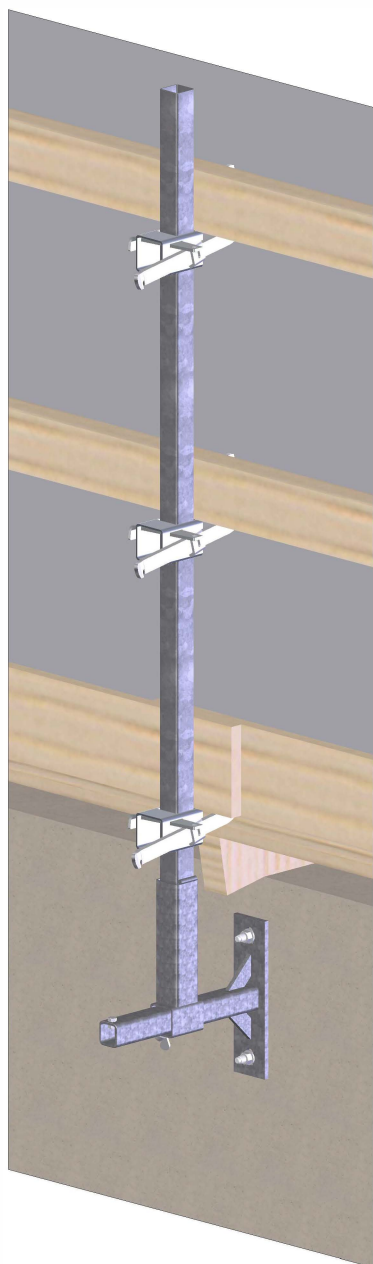

# KATUSEKATTE PIIRE

## Kasutuskohad

- Katusekatte servad
- Katustele kaldega <math><30^\circ</math>

## Eraldiseisvate käsipuudega

- Käsi puu 50x100 T24
- Vahekäsi puu 50 x 100 T24
- Põrandaliist 22 x 150
- 2 ava puhul tsentrist tsentrisse 3 m
- 1 ava puhul tsentrist tsentrisse 2,4 m
- 

## Kaaluandmed ja tootekoodid

- Paigaldusdetail u 4,3 kg | 420075
- Püsttoru 1,5m u 3,9 kg | 420115
- Reguleeritav piirdekinnitus u 1,2 kg | 420200
- Paigaldusdetail + püsttoru + 3 piirdekinnitust | 420135