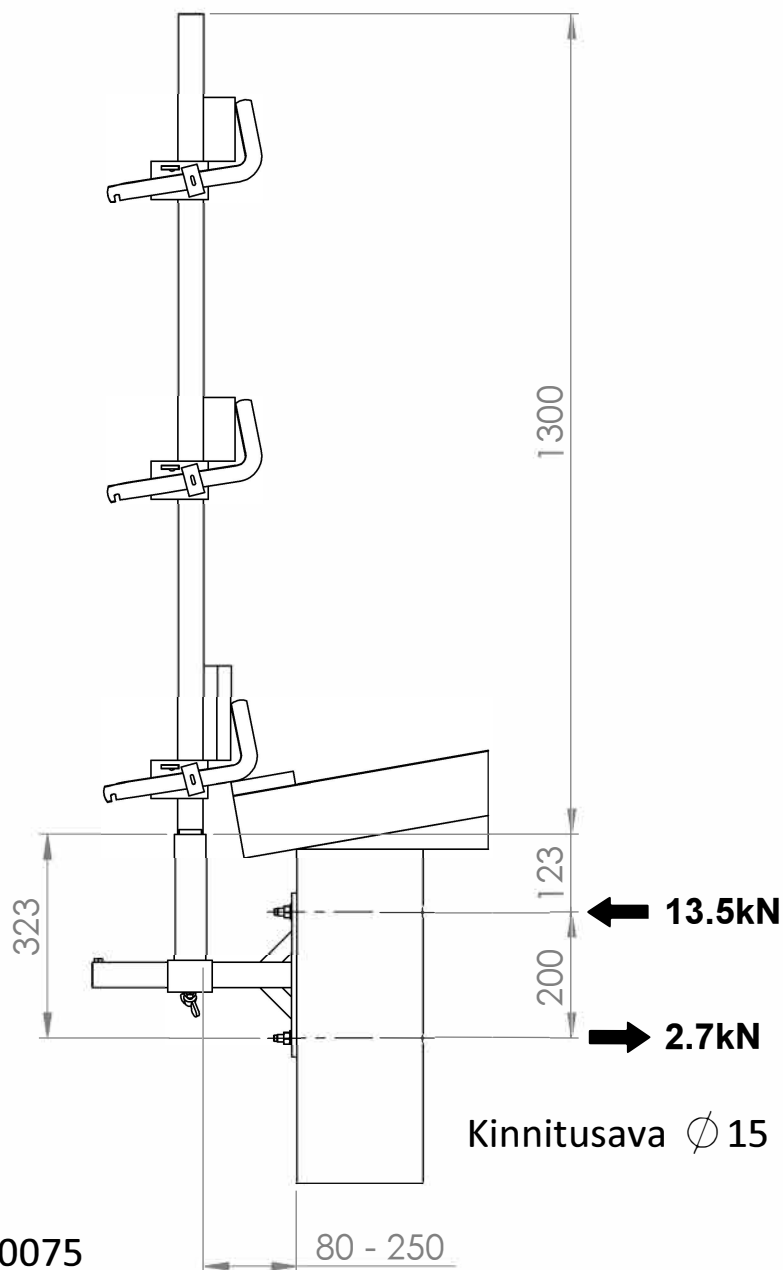

# KATUSEKATTE PIIRE

## Kasutuskohad

- Katusekatte servad
- Katustele kaldega <math><30^\circ</math>

## Eraldiseisvate käsipuudega

- Käsi puu 50x100 T24
- Vahekäsi puu 50 x 100 T24
- Põrandaliist 22 x 150
- 2 ava puhul tsentrist tsentrisse 3 m
- 1 ava puhul tsentrist tsentrisse 2,4 m
- 

## Kaaluandmed ja tootekoodid

- Paigaldusdetail u 4,3 kg | 420075
- Püsttoru 1,5m u 3,9 kg | 420115
- Reguleeritav piirdekinnitus u 1,2 kg | 420200
- Paigaldusdetail + püsttoru + 3 piirdekinnitust | 420135